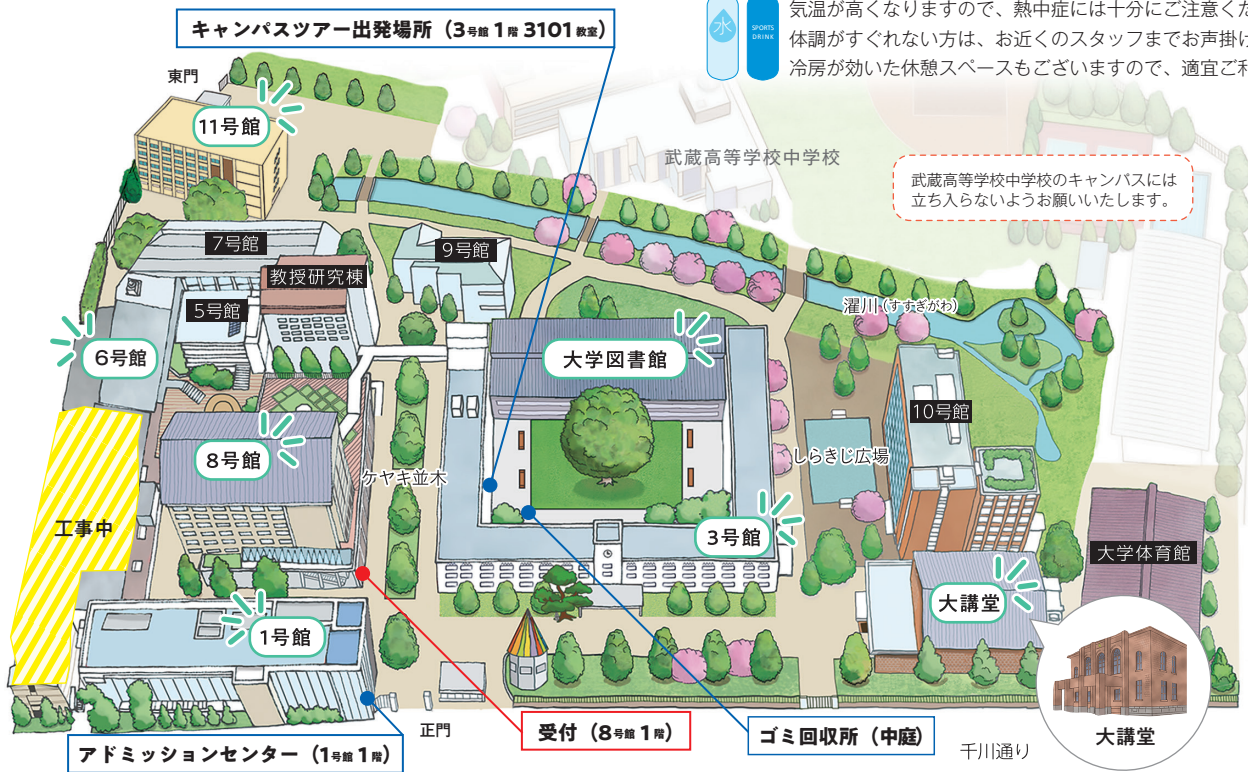

9:00

10:50

個別相談では、多くの方にご相談いただくため、1組あたり最大 15 分程度でのご協力をお願いします。

休憩スペース（飲食可）

1号館 1101 1401 1402 1403 1404 1405 1406

8号館 3階学生ラウンジ 7階談話コーナー

CAMPUS MAP

武蔵大学

気温が高くなりますので、熱中症には十分にご注意ください。
体調がすぐれない方は、お近くのスタッフまでお声掛けください。
冷房が効いた休憩スペースもございますので、適宜ご利用ください。

入構・施設利用 案内

大講堂	1階	大学説明、一般入試説明、 経済・人文・社会 学部学科説明
	2階	学園記念室、学園の歴史展示
1号館	地下1階	1001 経済・人文・社会 模擬授業
	1階	1101 「ゼミの武蔵」のゼミ紹介 休憩スペース(飲食可) シラカシスクエア アドミッションセンター 学生なんでも相談、資料配布、一般入試個別相談
	2階	1201 社会 個別相談 1203 国際 個別相談
	3階	MCV 外国語学習体験、留学に関する個別相談
	4階	1401 1402 1403 1404 1405 1406 休憩スペース(飲食可)
3号館	1階	3101 キャンパスツアー出発場所
大学図書館		入退場自由

8号館	地下1階	洋書プラザ
	1階	受付 START!
	3階	ミニ企画展 学生ラウンジ 休憩スペース(飲食可) キャリア支援センター 就職個別相談、ゼミ紹介動画上映
	7階	8702 国際 専攻説明及び総合型選抜AO入試説明 国際 模擬授業 経済 総合型選抜AO入試説明
		談話コーナー 休憩スペース(飲食可)
	8階	記念ホール 経済 個別相談 奨学金・学生生活・教職課程・学芸員課程 個別相談
6号館	1階	6102 6103 人文 個別相談
	2階	6201 国際・人文 総合型選抜AO入試説明 経済・国際 模擬授業
11号館	1階	大学生協購買部