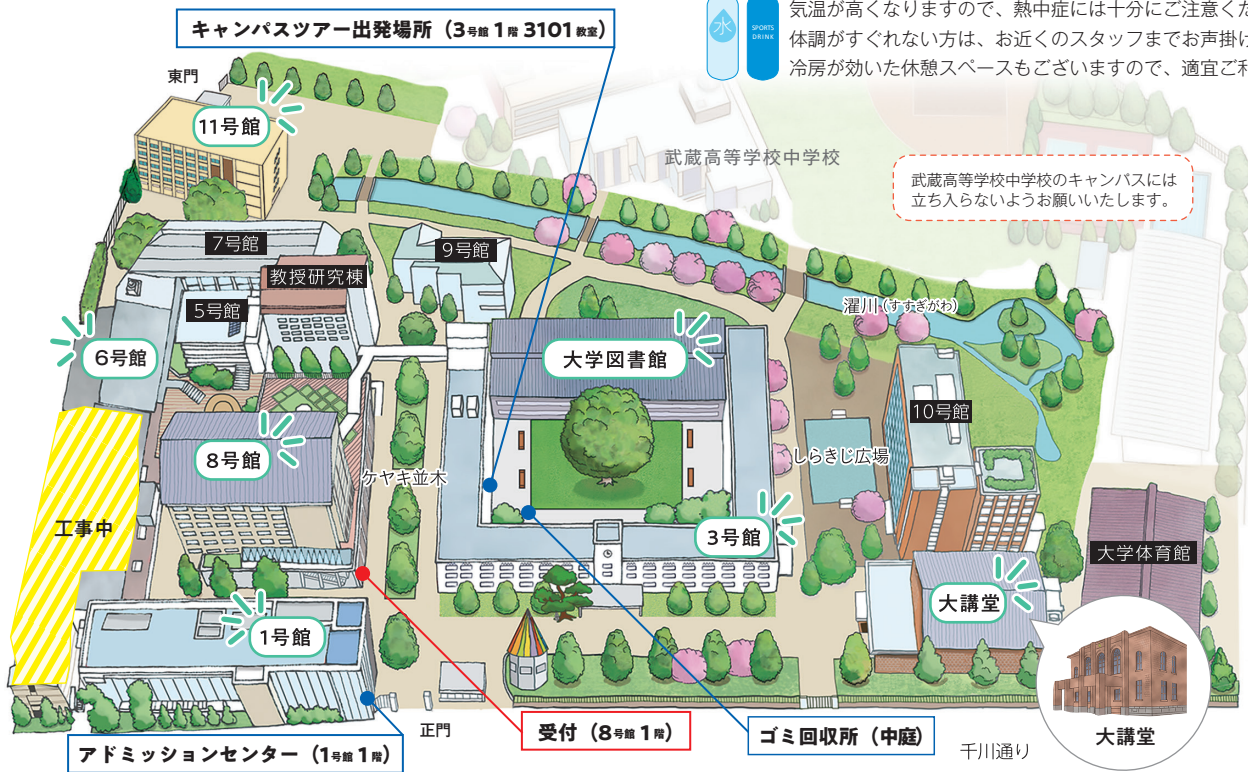

個別相談では、多くの方にご相談いただくため、1組あたり最大 15 分程度でのご協力をお願いします。

休憩スペース (飲食可)

1号館 1101 1401 1402 1403 1404 1405 1406

8号館 3階 学生ラウンジ 7階 談話コーナー

CAMPUS MAP

武蔵大学

気温が高くなりますので、熱中症には十分にご注意ください。
体調がすぐれない方は、お近くのスタッフまでお声掛けください。
冷房が効いた休憩スペースもございますので、適宜ご利用ください。

入構・施設利用 案内

大講堂	1階	大学説明、一般入試説明、 経済・人文・社会 学部学科説明
	2階	学園記念室、学園の歴史展示
1号館	地下1階	1001 経済・人文・社会 模擬授業
	1階	1101 「ゼミの武蔵」のゼミ紹介 休憩スペース (飲食可) シラカシスクエア アドミッションセンター 学生なんでも相談、資料配布、一般入試個別相談
	2階	1201 社会 個別相談 1203 国際 個別相談
	3階	MCV 外国語学習体験、留学に関する個別相談
	4階	1401 1402 1403 1404 1405 1406 休憩スペース (飲食可)
3号館	1階	3101 キャンパスツアー出発場所
大学図書館		入退場自由