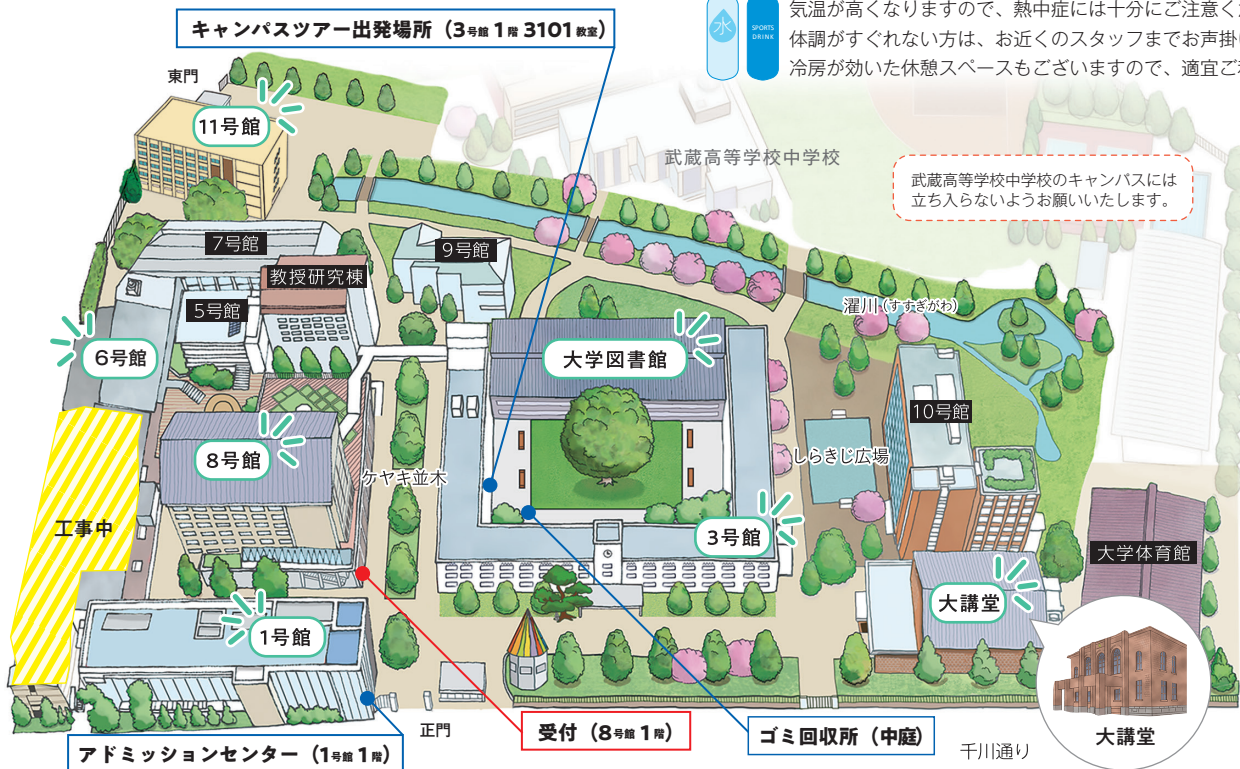

9:00

10:50

個別相談では、多くの方にご相談いただくため、1組あたり最大15分程度でのご協力をお願いします。

気温が高くなりますので、熱中症には十分にご注意ください。
体調がすぐれない方は、お近くのスタッフまでお声掛けください。
冷房が効いた休憩スペースもございますので、適宜ご利用ください。

入構・施設利用 案内

大講堂	1階	大学説明、一般入試説明、 経済・人文・社会 学部学科説明
	2階	学園記念室、学園の歴史展示
1号館	地下1階	1001 模擬授業、 社会 総合型選抜AO入試説明
	1階	1101 「ゼミの武蔵」のゼミ紹介 休憩スペース(飲食可) シラカシスクエア アドミッションセンター 学生なんでも相談、資料配布、一般入試個別相談
	2階	1201 社会 個別相談 1203 国際 個別相談
	3階	MCV 外国語学習体験、留学に関する個別相談
	4階	1401 1402 1403 1404 1405 1406 休憩スペース(飲食可)
3号館	1階	3101 キャンパスツアー出発場所
大学図書館		入退場自由